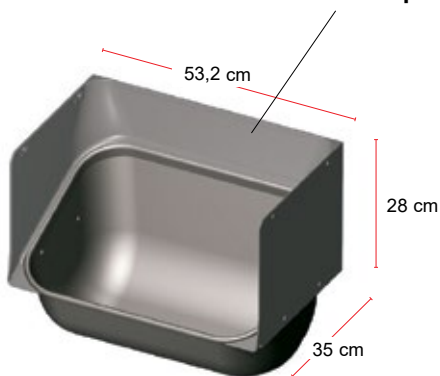

42379 Kit de partes plásticas para comedero