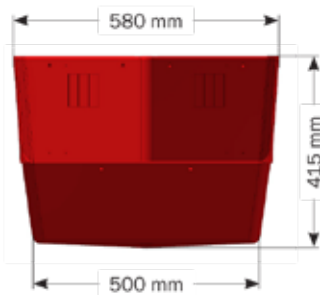

BIOFORM CORNER

Comedero de esquina para cerdas

- Comedero resistente para cerdas
- Hecho con materiales resistentes a ácidos
- Volumen de 19,5 l
- Mínimo desperdicio de pienso
- Encaja con el Perfil U en la esquina
- Ajusta bien a la pared y a la jaula

! BIOFORM CORNER !

Comedero de esquina para cerdas

BIOFORM CORNER es un comedero de esquina que puede contener hasta 19,5 l. de pienso. Está cerrado por ambos lados a 40 cm por encima del fondo del comedero. Esto permite que el comedero contenga grandes cantidades de pienso y que la cerda pueda comer sin desperdiciar pienso.

El comedero está diseñado para que pueda encajarse a los perfiles U en la esquina, ajustándose firmemente a la pared y a la parte frontal de la jaula.

BIOFORM CORNER - 2960565

BIOFORM MULTI - 2960495

Sujeto a cambios en materiales y diseño