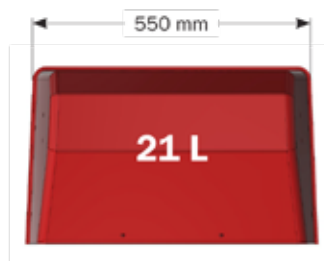

BIOFORM CORNER

Comedero de esquina para cerdas

- Comedero resistente para cerdas
- Hecho con materiales resistentes a ácidos
- Volumen de 19,5 l
- Mínimo desperdicio de pienso
- Encaja con el Perfil U en la esquina
- Ajusta bien a la pared y a la jaula

! BIOFORM CORNER !

Comedero de esquina para cerdas

BIOFORM CORNER es un comedero de esquina que puede contener hasta 19,5 l. de pienso. Está cerrado por ambos lados a 40 cm por encima del fondo del comedero. Esto permite que el comedero contenga grandes cantidades de pienso y que la cerda pueda comer sin desperdiciar pienso.

El comedero está diseñado para que pueda encajarse a los perfiles U en la esquina, ajustándose firmemente a la pared y a la parte frontal de la jaula.

BIOFORM CORNER - 2960565

BIOFORM MULTI - 2960495

Sujeto a cambios en materiales y diseño