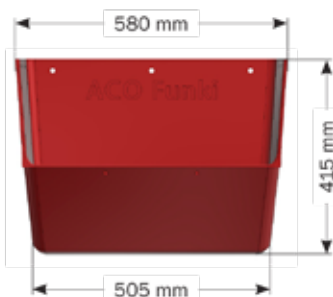

BIOFORM CORNER

Comedero de esquina para cerdas

- Comedero resistente para cerdas
- Hecho con materiales resistentes a ácidos
- Volumen de 19,5 l
- Mínimo desperdicio de pienso
- Encaja con el Perfil U en la esquina
- Ajusta bien a la pared y a la jaula

! BIOFORM CORNER !

Comedero de esquina para cerdas

BIOFORM CORNER es un comedero de esquina que puede contener hasta 19,5 l. de pienso. Está cerrado por ambos lados a 40 cm por encima del fondo del comedero. Esto permite que el comedero contenga grandes cantidades de pienso y que la cerda pueda comer sin desperdiciar pienso.

El comedero está diseñado para que pueda encajarse a los perfiles U en la esquina, ajustándose firmemente a la pared y a la parte frontal de la jaula.

BIOFORM CORNER - 2960565

BIOFORM MULTI - 2960495

Sujeto a cambios en materiales y diseño