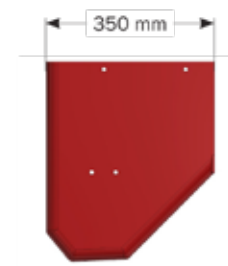

BIOFORM CORNER

Comedero de esquina para cerdas

- Comedero resistente para cerdas
- Hecho con materiales resistentes a ácidos
- Volumen de 19,5 l
- Mínimo desperdicio de pienso
- Encaja con el Perfil U en la esquina
- Ajusta bien a la pared y a la jaula

! BIOFORM CORNER !

Comedero de esquina para cerdas

BIOFORM CORNER es un comedero de esquina que puede contener hasta 19,5 l. de pienso. Está cerrado por ambos lados a 40 cm por encima del fondo del comedero. Esto permite que el comedero contenga grandes cantidades de pienso y que la cerda pueda comer sin desperdiciar pienso.

El comedero está diseñado para que pueda encajarse a los perfiles U en la esquina, ajustándose firmemente a la pared y a la parte frontal de la jaula.

BIOFORM CORNER - 2960565

BIOFORM MULTI - 2960495

Sujeto a cambios en materiales y diseño