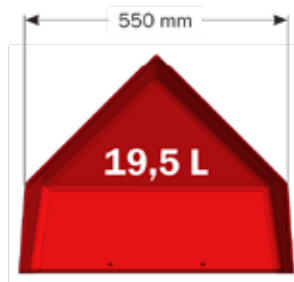

BIOFORM CORNER

Comedero de esquina para cerdas

- Comedero resistente para cerdas
- Hecho con materiales resistentes a ácidos
- Volumen de 19,5 l
- Mínimo desperdicio de pienso
- Encaja con el Perfil U en la esquina
- Ajusta bien a la pared y a la jaula

! BIOFORM CORNER !

Comedero de esquina para cerdas

BIOFORM CORNER es un comedero de esquina que puede contener hasta 19,5 l. de pienso. Está cerrado por ambos lados a 40 cm por encima del fondo del comedero. Esto permite que el comedero contenga grandes cantidades de pienso y que la cerda pueda comer sin desperdiciar pienso.

El comedero está diseñado para que pueda encajarse a los perfiles U en la esquina, ajustándose firmemente a la pared y a la parte frontal de la jaula.

BIOFORM CORNER - 2960565

BIOFORM MULTI - 2960495

Sujeto a cambios en materiales y diseño