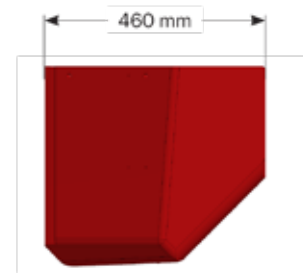

BIOFORM CORNER

Comedero de esquina para cerdas

- Comedero resistente para cerdas
- Hecho con materiales resistentes a ácidos
- Volumen de 19,5 l
- Mínimo desperdicio de pienso
- Encaja con el Perfil U en la esquina
- Ajusta bien a la pared y a la jaula

! BIOFORM CORNER !

Comedero de esquina para cerdas

BIOFORM CORNER es un comedero de esquina que puede contener hasta 19,5 l. de pienso. Está cerrado por ambos lados a 40 cm por encima del fondo del comedero. Esto permite que el comedero contenga grandes cantidades de pienso y que la cerda pueda comer sin desperdiciar pienso.

El comedero está diseñado para que pueda encajarse a los perfiles U en la esquina, ajustándose firmemente a la pared y a la parte frontal de la jaula.

BIOFORM CORNER - 2960565

BIOFORM MULTI - 2960495

Sujeto a cambios en materiales y diseño