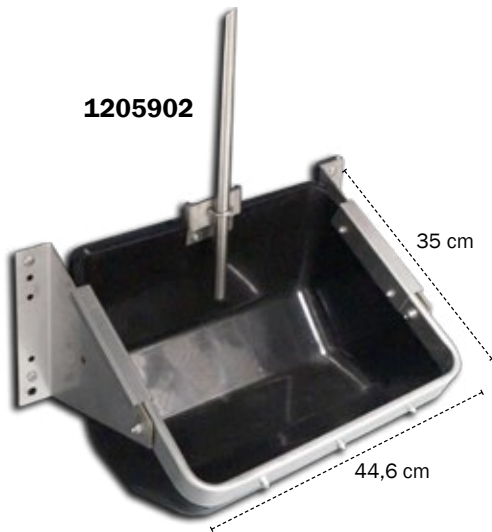

COMEDERO INCLINABLE PARA CERDAS Y LECHONES

- Fácil de limpiar
- Se puede inclinar sin necesidad de herramientas especiales
- Hecho de plástico o acero inoxidable
- Duradero
- Fácil de instalar
- Mejora el bienestar animal

COMEDERO INCLINABLE

Comedero para cerdas y lechones, fácil de vaciar

DATOS TÉCNICOS

Número de artículo	1205902	1205901	1205903
Para	Cerdas	Lechones	Lechones
Nº de animales por comedero	15 - 20	25 - 40	25 - 40
Material	Plástico/Acero inoxidable	Plástico/Acero inoxidable	Acero inoxidable
Capacidad del comedero en litros	10	1	1

COMEDEROS INCLINABLES PARA CERDAS Y LECHONES

- Evita el desperdicio de pienso y agua.
- Resistente y duradero.
- Versátil, con múltiples aplicaciones y usos.

Todos los derechos reservados a posibles cambios en materiales y diseños.