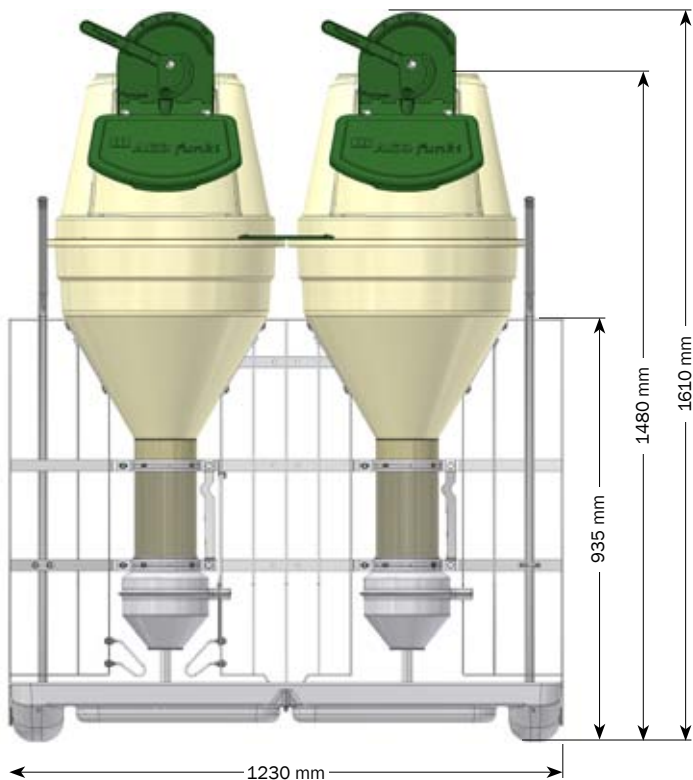

DOUBLE FUNKIMAT

Para cerdos de 6 a 120 kgs

- Mejora el bienestar animal
- Alta ganancia diaria de peso
- Alta higiene y sanidad
- Pienso y agua separados
- 70/80 animales por FunkiMat
- De fácil aprendizaje para los animales
- Ideal tanto para harina como granulado
- Amplio sistema de regulación

DOUBLE FUNKIMAT

The feeder is easily adjusted to all types of feed

FunkiMat Doble, fabricada en acero inoxidable lo que asegura una larga duración. FunkiMat Doble, es fácil de limpiar y está diseñada teniendo en cuenta las demandas actuales de bienestar animal.

La versión Mini se utiliza para lechones y la versión Maxi se utiliza para engorde y wean to finish. La tolva se ajusta fácilmente a diferentes tipos de piensos.

El sistema de regulación tiene muchas posiciones para adaptarse al ciclo de los animales. La tolva es de fácil instalación y limpieza.

DOUBLE FUNKIMAT - ESPECIFICACIONES	
Volumen, embudo	2x100 l
Estructura	40x3 mm, pasamano
Comedero	Inox
Cerdos por comedero	
Lechones 5-35 kg	50-80
Engorde 30-120 kg	40-70

Todos los derechos reservados a posibles cambios en materiales y diseños.