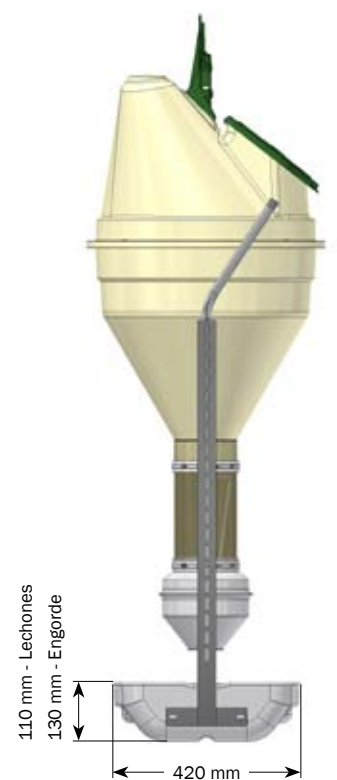

DOUBLE FUNKIMAT

Para cerdos de 6 a 120 kgs

- Mejora el bienestar animal
- Alta ganancia diaria de peso
- Alta higiene y sanidad
- Pienso y agua separados
- 70/80 animales por FunkiMat
- De fácil aprendizaje para los animales
- Ideal tanto para harina como granulado
- Amplio sistema de regulación

DOUBLE FUNKIMAT

The feeder is easily adjusted to all types of feed

FunkiMat Doble, fabricada en acero inoxidable lo que asegura una larga duración. FunkiMat Doble, es fácil de limpiar y está diseñada teniendo en cuenta las demandas actuales de bienestar animal.

La versión Mini se utiliza para lechones y la versión Maxi se utiliza para engorde y wean to finish. La tolva se ajusta fácilmente a diferentes tipos de piensos.

El sistema de regulación tiene muchas posiciones para adaptarse al ciclo de los animales. La tolva es de fácil instalación y limpieza.

DOUBLE FUNKIMAT - ESPECIFICACIONES	
Volumen, embudo	2x100 l
Estructura	40x3 mm, pasamano
Comedero	Inox
Cerdos por comedero	
Lechones 5-35 kg	50-80
Engorde 30-120 kg	40-70

Todos los derechos reservados a posibles cambios en materiales y diseños.