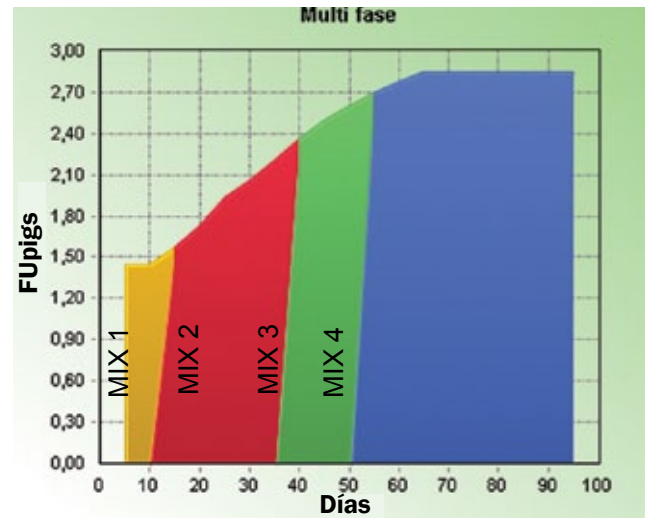

FUNKINET DRY SINGLE

Alimentación Multifase por corral individual

- Mezclas de alimentación exactas
- Registro del consumo de pienso para cada corral
- Completa trazabilidad
- Alto crecimiento
- Poca pérdida de alimento
- Simple y Fiable
- Bajas emisiones de nitrógeno y fósforo

| FUNKINET DRY SINGLE |

Alimentación Multifase por corral individual

El concepto de alimentación FunkiNet Dry Single puede trabajar con dos sistemas independientes de alimentación al mismo tiempo. Esto proporciona al sistema una alta capacidad.

En cada tolva hay un sensor de vacío y se puede decidir que cantidad de alimento y cada cuanto tiempo se tienen que llenar las tolvas.

De esta forma se puede controlar la cantidad de pienso y la mezcla para cada corral.