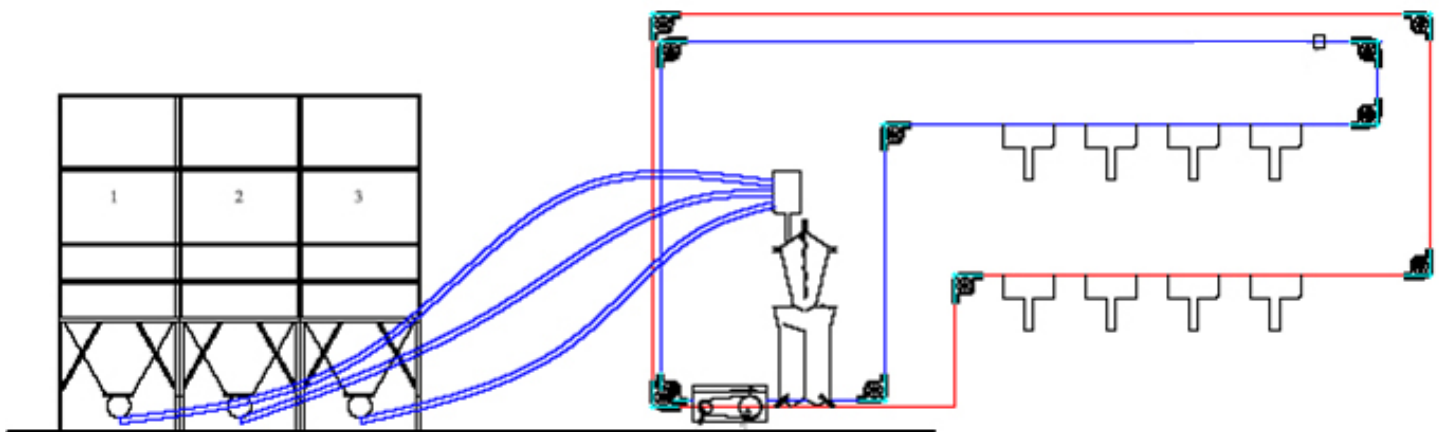

| FUNKINET DRY SINGLE |

Alimentación Multifase por corral individual

El concepto de alimentación FunkiNet Dry Single puede trabajar con dos sistemas independientes de alimentación al mismo tiempo. Esto proporciona al sistema una alta capacidad.

En cada tolva hay un sensor de vacío y se puede decidir que cantidad de alimento y cada cuanto tiempo se tienen que llenar las tolvas.

De esta forma se puede controlar la cantidad de pienso y la mezcla para cada corral.