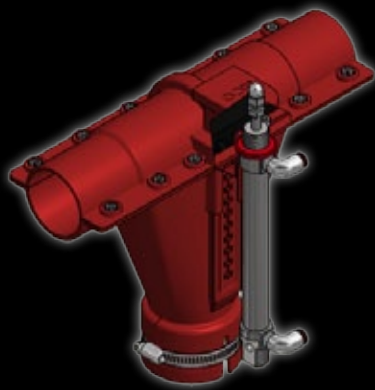

FUNKINET DRY SINGLE

Alimentación Multifase por corral individual

- Mezclas de alimentación exactas
- Registro del consumo de pienso para cada corral
- Completa trazabilidad
- Alto crecimiento
- Poca pérdida de alimento
- Simple y Fiable
- Bajas emisiones de nitrógeno y fósforo

| FUNKINET DRY SINGLE |

Alimentación Multifase por corral individual

El concepto de alimentación FunkiNet Dry Single puede trabajar con dos sistemas independientes de alimentación al mismo tiempo. Esto proporciona al sistema una alta capacidad.

En cada tolva hay un sensor de vacío y se puede decidir que cantidad de alimento y cada cuanto tiempo se tienen que llenar las tolvas.

De esta forma se puede controlar la cantidad de pienso y la mezcla para cada corral.