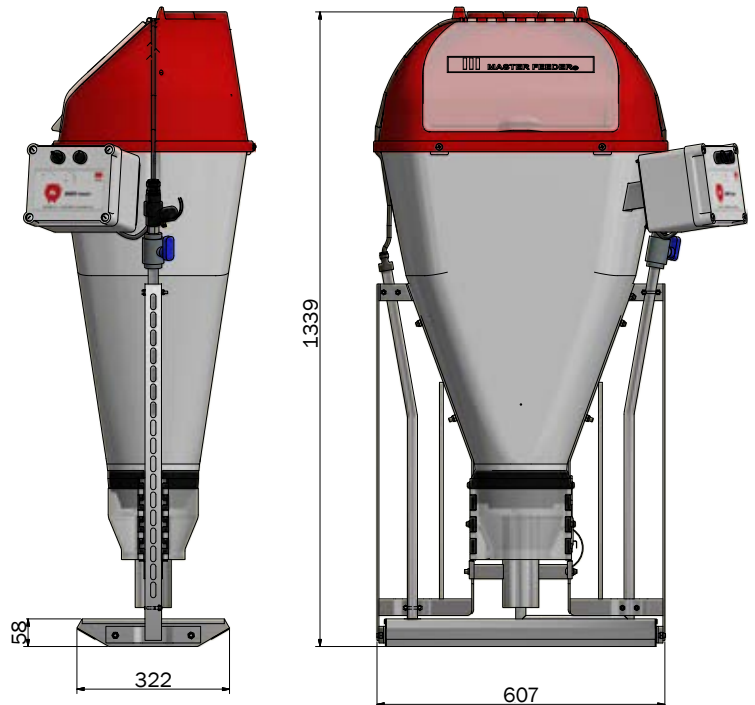

BABY FEEDER

Para cerdos a partir de 4 kg

- La mejor manera de empezar para los lechones una vez destetados
- Aumenta la ingesta de pienso y agua
- Estimula a los lechones a comer y beber
- Asegura un crecimiento óptimo
- Rellena el comedero cuando el sensor indica que está vacío
- Tiempo de pausa ajustable desde el vaciado hasta la asignación de pienso
- Pienso y agua siempre frescos
- Fácil de limpiar
- Fiable y fácil de utilizar
- Proporción de mezcla de pienso y agua ajustable
- El comedero está diseñado para cerdos a partir de 4 kg
- Hasta 60 lechones por tolva

! BABY FEEDER !

Método único para mezclar pienso y agua

Tolva con sensor

La tolva Baby Feeder para lechones puede ser usada incluso por los lechones más pequeños a partir de 4 kg. El diseño único de la tolva hace posible mezclar el pienso y el agua dentro del comedero, lo que asegura una mejor higiene y limpieza. El pienso se rellena automáticamente cuando el sensor indica que el comedero está vacío, de acuerdo con el periodo de tiempo ajustable.

Comedero

Nuestro comedero Baby (para lechones) es largo, lo cual facilita su colocación entre las divisiones de un corral. Las dimensiones del comedero, altura y anchura frontales, son ajustables para los cerdos más pequeños.

El pienso se rellena automáticamente cuando el sensor indica que el comedero está vacío, de acuerdo con el periodo de tiempo ajustable.

El agua y el pienso se mezclan en el fondo del comedero.

ESPECIFICACIONES