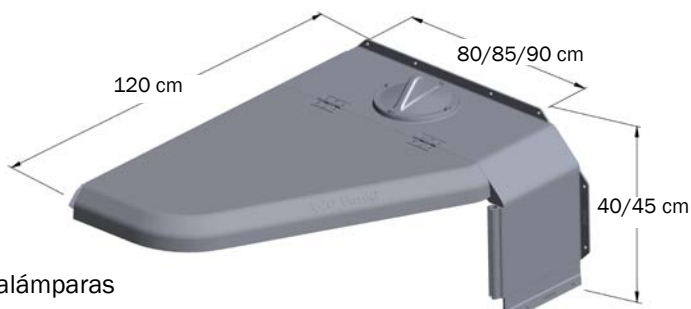

COMFORT CORNER

Nido para lechones

- Nido para lechones en la paridera diseñado para colocar en diagonal o lateralmente al lado del pasillo
- Material de alta calidad: EPP
- Color: gris/verde
- Superficie muy suave, fácil de limpiar
- Mejora el bienestar animal
- Mínima pérdida de calor
- Diseñado para que se pueda cerrar la abertura para el portalámparas
- Tamaño del nido del lechón: 0,9 - 1 m²

COMFORT CORNER

Nido para lechones - hecho con material duradero

- Nido para lechones en la paridera diseñado para colocar en diagonal o lateralmente al lado del pasillo
- Material de alta calidad: EPP
- Color: gris/verde
- Superficie muy suave, fácil de limpiar
- Mejora el bienestar animal
- Mínima pérdida de calor
- Diseñado para que se pueda cerrar la abertura para el portalámparas
- Tamaño del nido del lechón: 0,9 - 1 m²

Polea manual con rueda de acero

2900477 Polea manual, izquierda
2900478 Polea manual, derecha

Separación frontal con agujero para lechones

44220

Potalámparas

9971000 Potalámparas calefacción 21 cm con cable 2,50 m, conexión standar