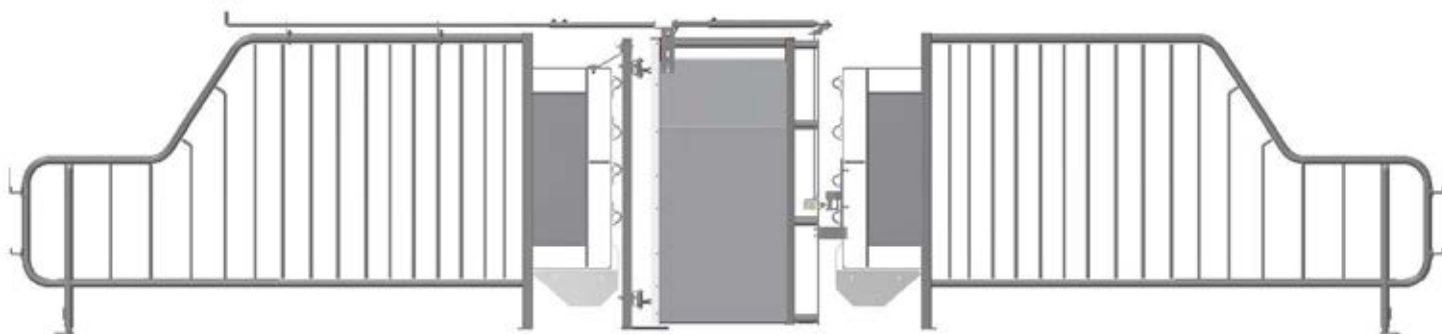

PUERTA PARA MACHOS

Puerta inteligente para verraco con agarre especial

- Operable sin necesidad de entrar al box
- Puede ser ajustada in-situ
- Reversible
- Fácil de cerrar

PUERTA PARA MACHOS

Con una empuñadura larga - para facilitar el proceso de inseminación

Esta puerta especial para cerdos está diseñada para poder hacer el proceso de inseminación más fácil. Gracias a la larga empuñadura, la puerta puede ser abierta desde la distancia, sin necesidad de entrar al box de apareamiento. Para asegurar la larga durabilidad, la puerta puede ser abierta sólo en una dirección, como el tope de seguridad está montado (opcional de derecha a izquierda). Esto facilita cerrar la puerta cuando el macho ha pasado.

Buen contacto entre la cerda y el verraco.

El soporte angular es un tope de la puerta para verraco.

Puerta para verraco: Alt. 110 cm, para JUMB-O-FINE y box LD
Artículo núm. 1910275

Sujeto a cambios en materiales y diseño.