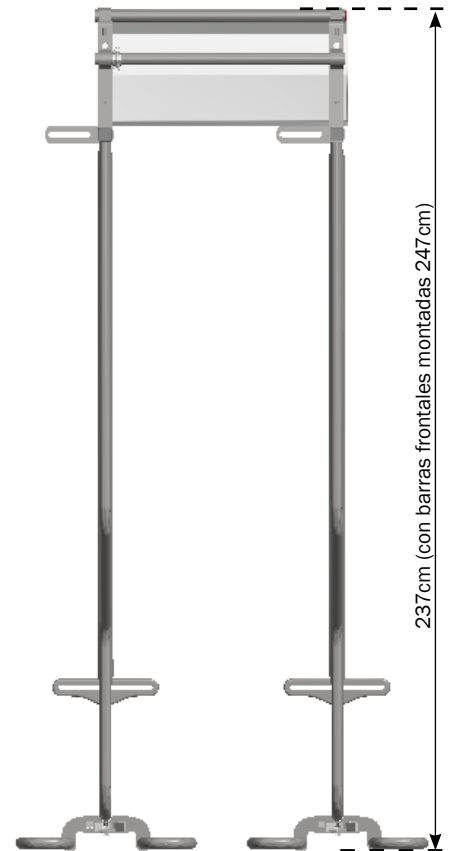

JUMB-O-FINE

Para cubrición y cerdas gestantes

- Fácil acceso a la cerda gracias a la única puerta trasera DUO
- Sin barras superiores, lo que significa fácil acceso a la cerda a lo largo del box
- Sistema de cierre simple y efectivo
- Box de construcción extra fuerte

! JUMB-O-FINE !

Buenas condiciones para cerdas y trabajadores

Especificaciones

Longitud:	190 / 200 cm (con extensión frontal)
Altura:	200 cm
Anchura:	65 cm
Postes:	40 x 40 x 4 mm
Barra superior:	33,7 x 2,65 mm
Barra inferior:	32,7 x 2,65 mm
Reja:	14 mm hierro macizo redondo / 12 mm
Puerta frontal / trasera:	Con bisagras laterales
Material:	Galvanizado en caliente
Suministro de agua:	Tubería superior PVC/tubería inferior inox
Distribución de agua:	Tubería inox. 1/2 pulgada, válvula inox. 1 cada boxes