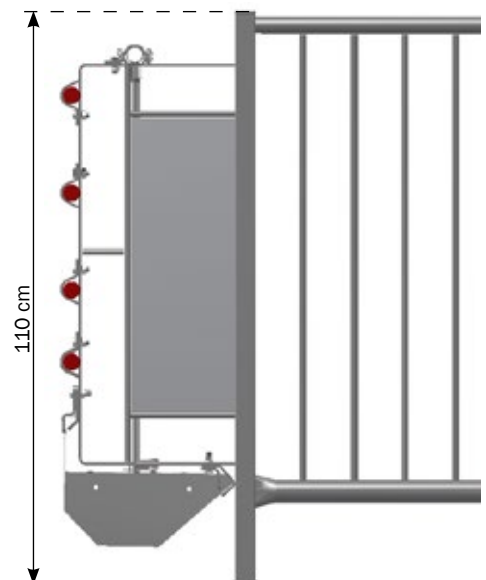

JUMB-O-FINE

Para cubrición y cerdas gestantes

- Fácil acceso a la cerda gracias a la única puerta trasera DUO
- Sin barras superiores, lo que significa fácil acceso a la cerda a lo largo del box
- Sistema de cierre simple y efectivo
- Box de construcción extra fuerte

! JUMB-O-FINE !

Buenas condiciones para cerdas y trabajadores

Especificaciones

Longitud:	190 / 200 cm (con extensión frontal)
Altura:	200 cm
Anchura:	65 cm
Postes:	40 x 40 x 4 mm
Barra superior:	33,7 x 2,65 mm
Barra inferior:	32,7 x 2,65 mm
Reja:	14 mm hierro macizo redondo / 12 mm
Puerta frontal / trasera:	Con bisagras laterales
Material:	Galvanizado en caliente
Suministro de agua:	Tubería superior PVC/tubería inferior inox
Distribución de agua:	Tubería inox. 1/2 pulgada, válvula inox. 1 cada boxes