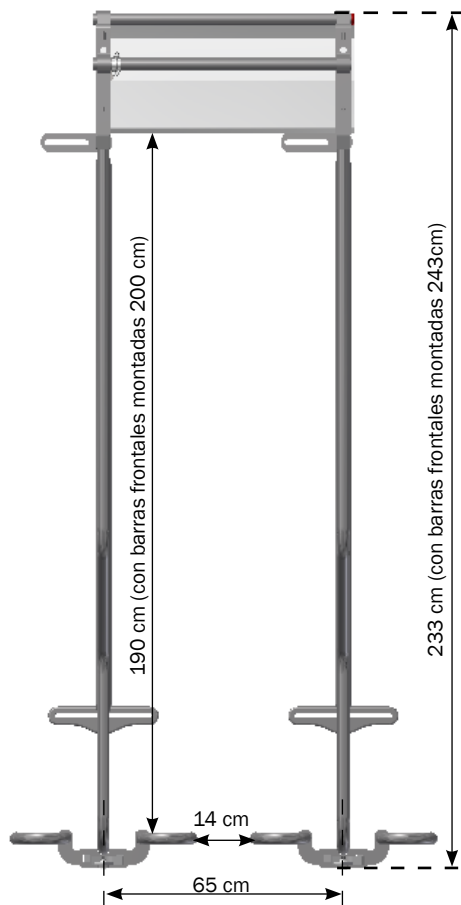

JUMB-O-FINE

Para cubrición y cerdas gestantes

- Fácil acceso a la cerda gracias a la única puerta trasera DUO
- Sin barras superiores, lo que significa fácil acceso a la cerda a lo largo del box
- Sistema de cierre simple y efectivo
- Box de construcción extra fuerte

! JUMB-O-FINE !

Buenas condiciones para cerdas y trabajadores

Especificaciones

Longitud:	190 / 200 cm (con extensión frontal)
Altura:	200 cm
Anchura:	65 cm
Postes:	40 x 40 x 4 mm
Barra superior:	33,7 x 2,65 mm
Barra inferior:	32,7 x 2,65 mm
Reja:	14 mm hierro macizo redondo / 12 mm
Puerta frontal / trasera:	Con bisagras laterales
Material:	Galvanizado en caliente
Suministro de agua:	Tubería superior PVC/tubería inferior inox
Distribución de agua:	Tubería inox. 1/2 pulgada, válvula inox. 1 cada boxes