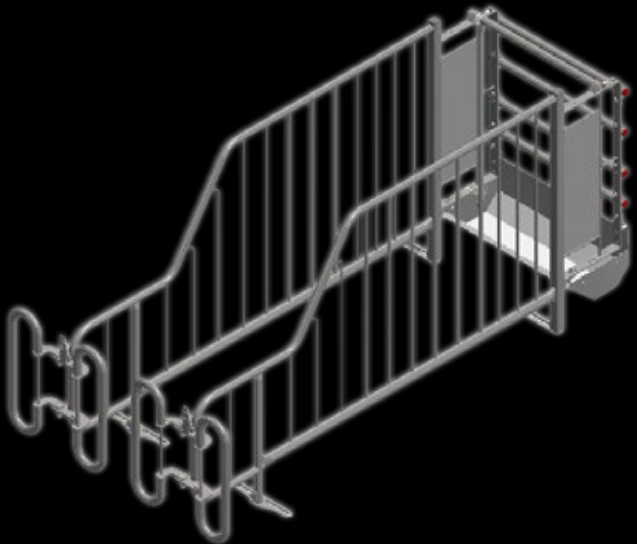

JUMB-O-FINE

Para cubrición y cerdas gestantes

- Fácil acceso a la cerda gracias a la única puerta trasera DUO
- Sin barras superiores, lo que significa fácil acceso a la cerda a lo largo del box
- Sistema de cierre simple y efectivo
- Box de construcción extra fuerte

! JUMB-O-FINE !

Buenas condiciones para cerdas y trabajadores

Especificaciones

Longitud:	190 / 200 cm (con extensión frontal)
Altura:	200 cm
Anchura:	65 cm
Postes:	40 x 40 x 4 mm
Barra superior:	33,7 x 2,65 mm
Barra inferior:	32,7 x 2,65 mm
Reja:	14 mm hierro macizo redondo / 12 mm
Puerta frontal / trasera:	Con bisagras laterales
Material:	Galvanizado en caliente
Suministro de agua:	Tubería superior PVC/tubería inferior inox
Distribución de agua:	Tubería inox. 1/2 pulgada, válvula inox. 1 cada boxes